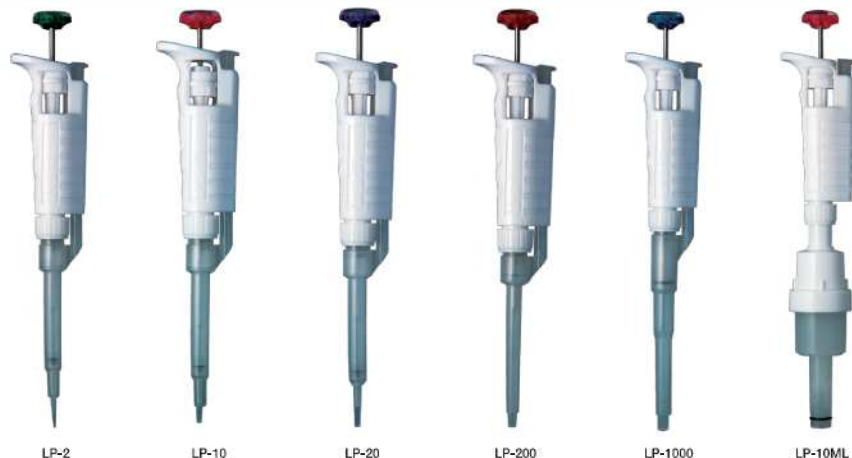

P- ボーイ シングルチャンネル

商品コード	容量(μℓ)	テクニカルデータ			価格
		測定容量(μℓ)	精度(%)	精度(%)	
LP-2	0.5~2	0.5	±12	≤6	¥10,000
		2	±5	≤1	
LP-10	2~20	2	±5	≤1.5	¥10,000
		20	±1	≤0.3	
LP-20	2~20	2	±5	≤1.5	¥10,000
		20	±1	≤0.3	
LP-200	20~200	20	±1.8	≤0.4	¥10,000
		200	±0.8	≤0.15	
LP-1000	200~1000	200	±1.5	≤0.3	¥10,000
		1000	±0.8	≤0.15	
LP-10ML	1mℓ~10mℓ	1mℓ	±3	≤0.6	¥13,000
		10mℓ	±0.5	≤0.16	

仕様
 ●フッシュボタンを押し下げピストンが吐出した容量分の液体を吸引する「エアードイスプレイスメント方式」を採用。
 ●精密直読式のデジタルメーターにより、簡単に容量設定ができます。
 ●ダイヤルロッドと連結されたオペレーティングロッド採用で安全グローブを装着したままでもフッシュボタンを回し容易に容量を変えることができます。
 ●チップホルダーのみオートクレーブ可。

※1 LP-10 はクリスタルチップ使用
 ※2 LP-20 はイエローチップ使用
 ※3 LP-10ML はチップイジェクターが付いていません

P- ボーイ用オプション

商品コード	仕様	入数	価格
CPRI-10	リザーバー 30mℓ	10 枚入	¥1,500
CPRI-50	リザーバー 30mℓ	50 枚入	¥5,000
LMSE-001	P- ボーイ用スタンド 10 本掛	1 台	¥9,000

仕様
 ●リザーバーはオートクレーブ可

マイクロピペット P-ボーイ マルチチャンネル

仕様
 ●フッシュボタンを押し下げピストンが吐出した容量分の液体を吸引する「エアードイスプレイスメント方式」を採用。
 ●精密直読式のデジタルメーターにより、簡単に容量設定ができます。
 ●ダイヤルロッドと連結されたオペレーティングロッド採用で安全グローブを装着したままでもフッシュボタンを回し容易に容量を変えることができます。
 ●オートクレーブ不可。