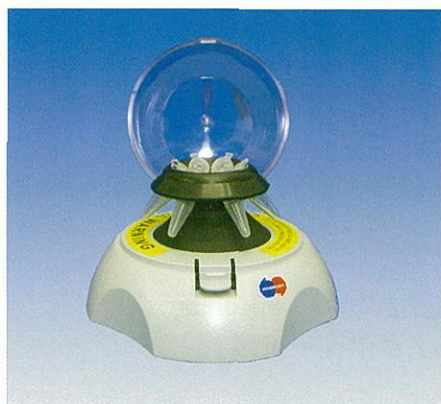

ミニ遠心機 MCF-2360

■特長

- コンパクト設計で、持ち運びが便利です。
- スピンドウに最適な遠心力と回転数です。
- フタの開閉で ON/OFF になり、また別に ON/OFF スイッチがついています。

6600rpm

■仕様

- 最大処理能力：1.5/2.0ml チューブ x6 本、0.5ml チューブ x 6 本、8 連 0.2ml PCR チューブ x 2 本
- 回転速度（無負荷時）：6600rpm（固定） ●遠心加速度：2000xg
- 重量：800g ●電源：AC100V 50/60Hz ●消費電力：7W
- 電源コード長：180cm ●外寸法：W160xD162xH102mm
- コンセント形状：3P タイプ（3P→2P 変換アダプター付）

■付属品

- 0.5ml チューブ用アダプター x6、8 連 PCR チューブ用ローター、ローター交換用レンチ 1 本、電源コード

付属ローター、アダプター

型番	品名	価格(税抜)
MCF-2360	ミニ遠心機	¥27,000

ミニ遠心機 クリスタルエイト VS-100シリーズ

■特長

- コンパクト設計で、空間を効率よく活用できます。
- ON/OFF はフタの開閉により、簡単に操作できます。
- 3 種類のカラーネオン管の中から好きな色をお選びできます。
- 10 分間（固定）の安全タイマーがついています。

10000rpm

■仕様

- 最大処理能力：1.5/2.0ml チューブ x 8 本
- 回転速度（無負荷時）：10000rpm（固定） ●遠心加速度：5590xg
- 重量：1.1kg ●電源：AC100V 50/60Hz
- 電源コード長：190cm 2P タイプ ●外寸法：W153xD162xH122mm
- 消費電力：20W

型番	品名	色	価格(税抜)
VS-100N	ミニ遠心機クリスタルエイト	カラーネオン管なし	¥43,500
VS-100B		ブルー	¥46,000
VS-100G		グリーン	¥46,000
VS-100R		レッド	¥46,000